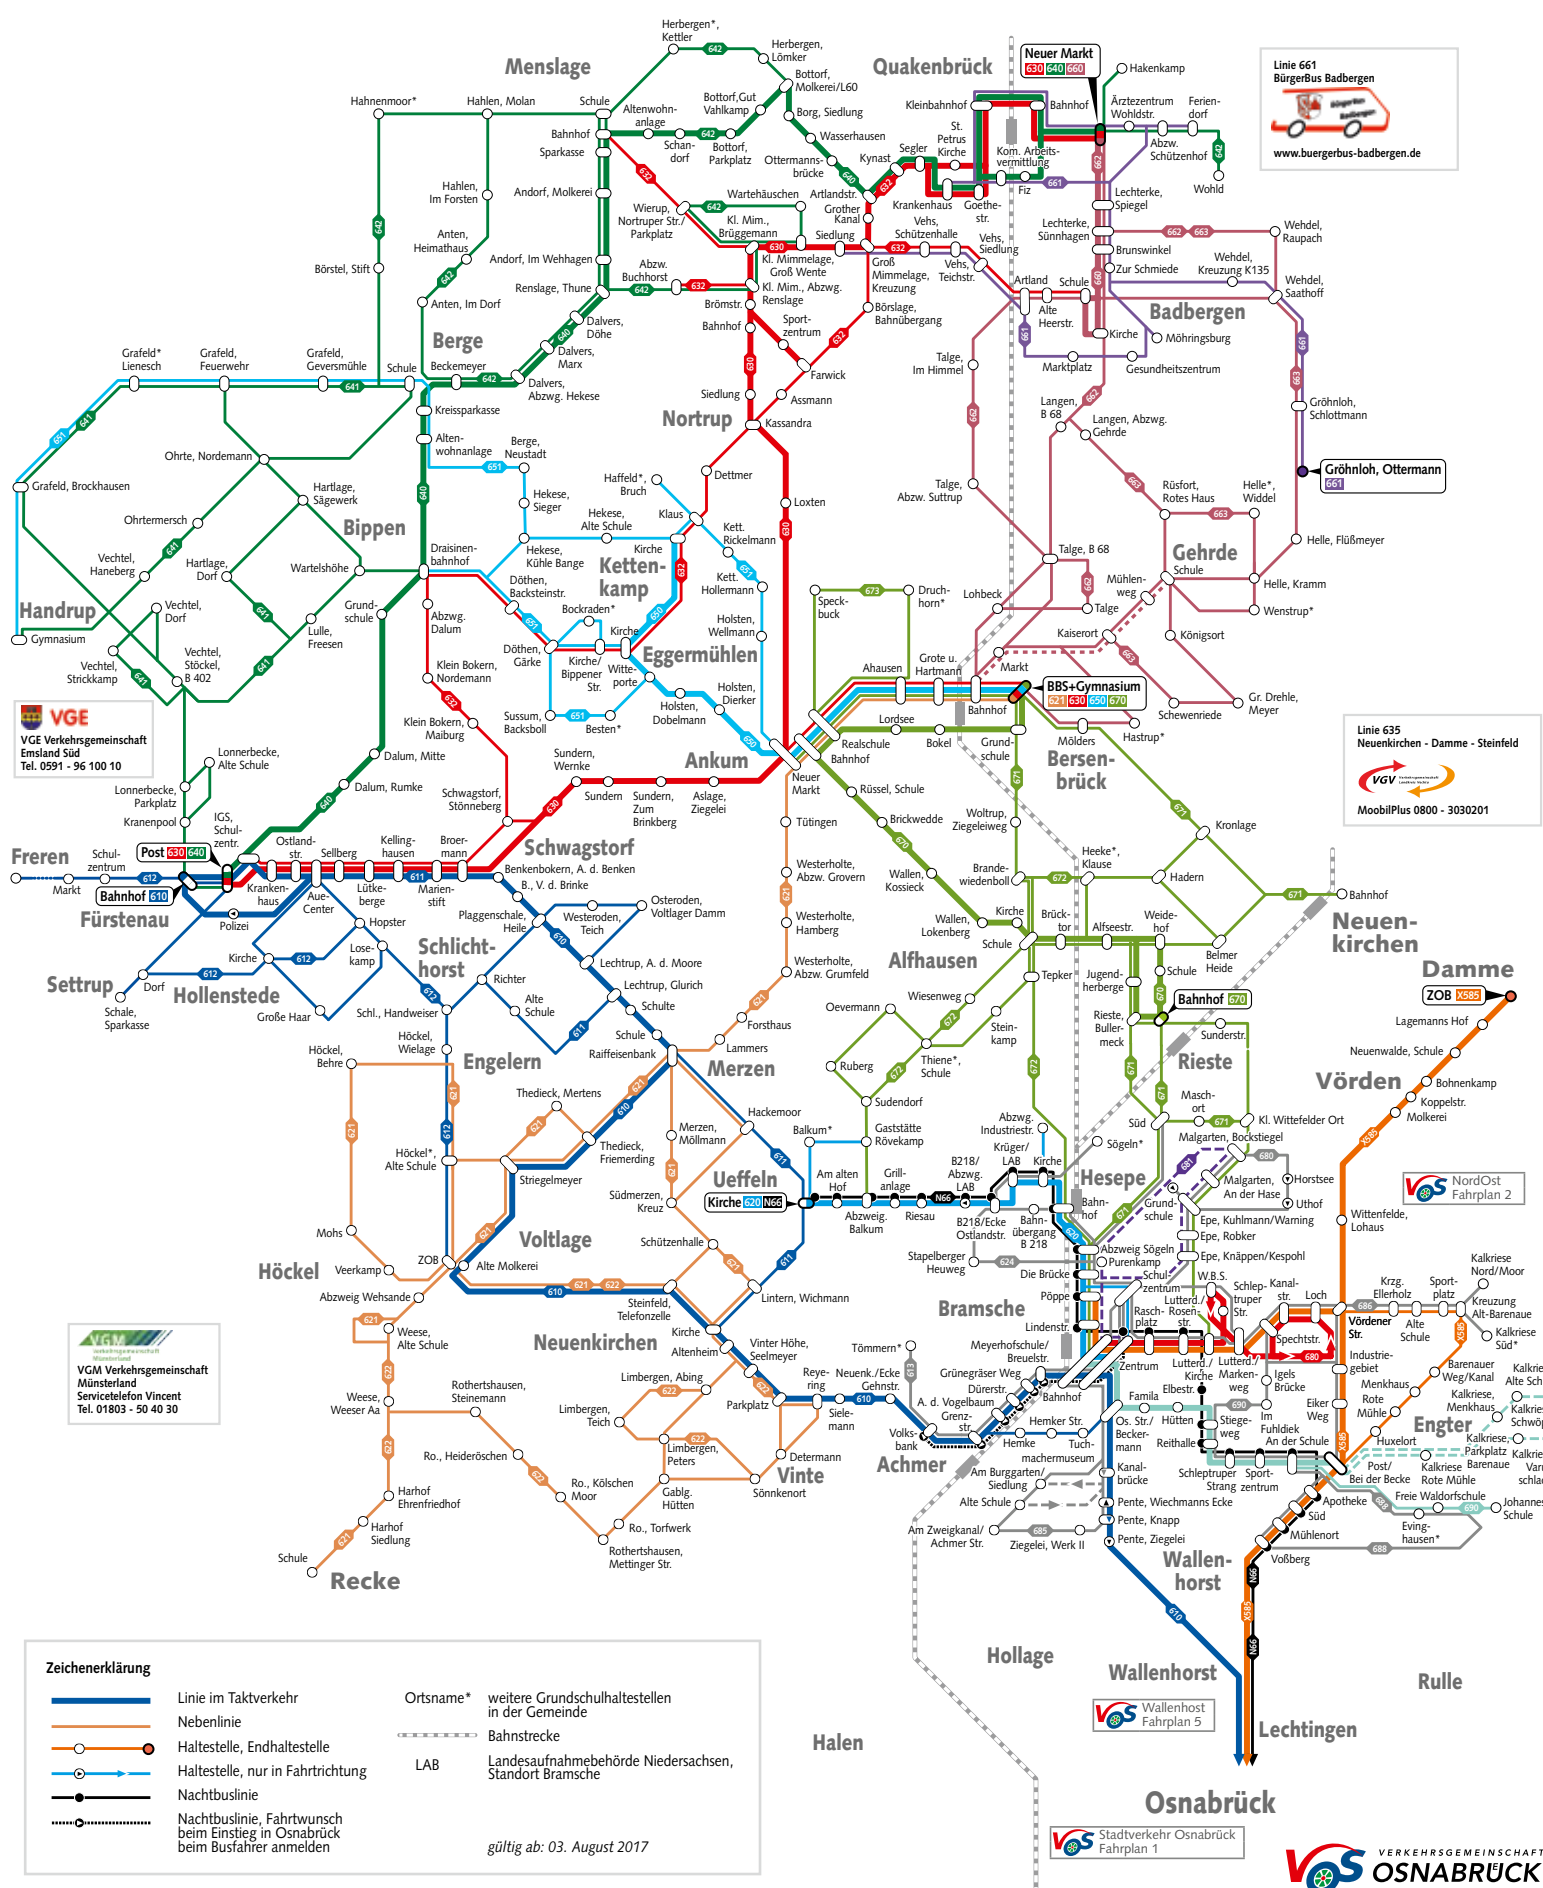

Linienetzplan VOS-Nord

VGE
 VGE Verkehrsgemeinschaft
 Emsland Süd
 Tel. 0591 - 96 100 10

Linie 661
 BürgerBus Badbergen
 www.buergerbus-badbergen.de

Linie 635
 Neuenkirchen - Damme - Steinfeld
 MoobilPlus 0800 - 3030201

VOS NordOst
 Fahrplan 2

VGM
 VGM Verkehrsgemeinschaft
 Münsterland
 Servicetelefon Vincent
 Tel. 01803 - 50 40 30

Zeichenerklärung

- Linie im Taktverkehr
- Nebenlinie
- Haltestelle, Endhaltestelle
- Haltestelle, nur in Fahrtrichtung
- Nachtbuslinie
- Nachtbuslinie, Fahrtwunsch beim Einstieg in Osnabrück beim Busfahrer anmelden
- Ortsname* weitere Grundschulhaltestellen in der Gemeinde
- Bahnstrecke
- LAB Landesaufnahmebehörde Niedersachsen, Standort Bramsche